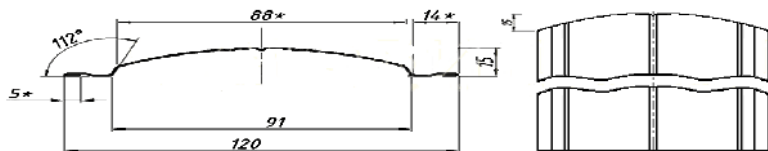

SZÍNESFÉM ÁRUHÁZ

KERÍTÉS ELEM, CSEREPES -ÉS TRAPÉZLEMEZ ÁRLISTA

Léchatású lemez kerítéselem

Választható színek: kétoldalas dió, kétoldalas aranytölgy

Kerítéselem	Ft / fm	Ft / fm
	(20 fm összmenyiség felett)	(20 fm összmenyiség alatt)
2 oldalas Famintás	948	1138
1 oldalas Famintás	882	1058
2 oldalas MATT	737	884
Egyenes végekkel: +130 Ft/fm		